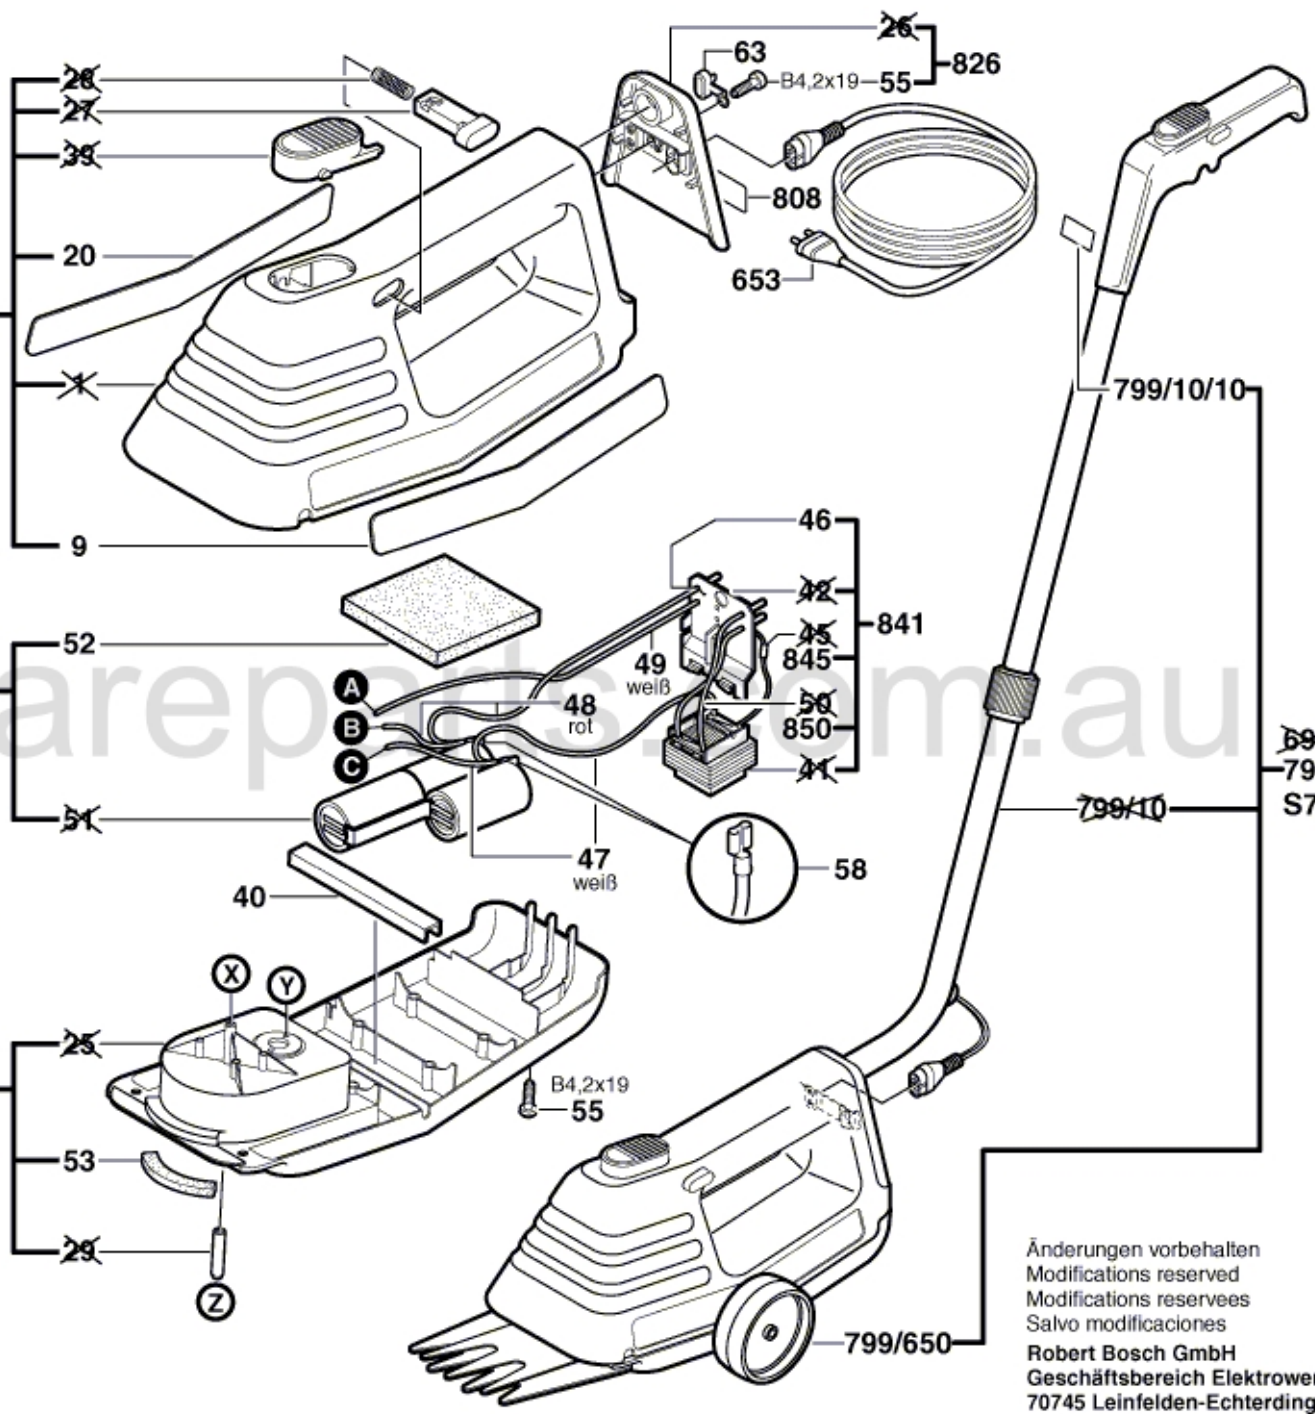

# Typ 0 603 231 0. . = AGS 8

Stand Issue 96-09-19

Änderungen vorbehalten  
 Modifications reserved  
 Modifications reserves  
 Salvo modificaciones  
 Robert Bosch GmbH  
 Geschäftsbereich Elektrowerkzeuge  
 70745 Leinfelden-Echterdingen 1